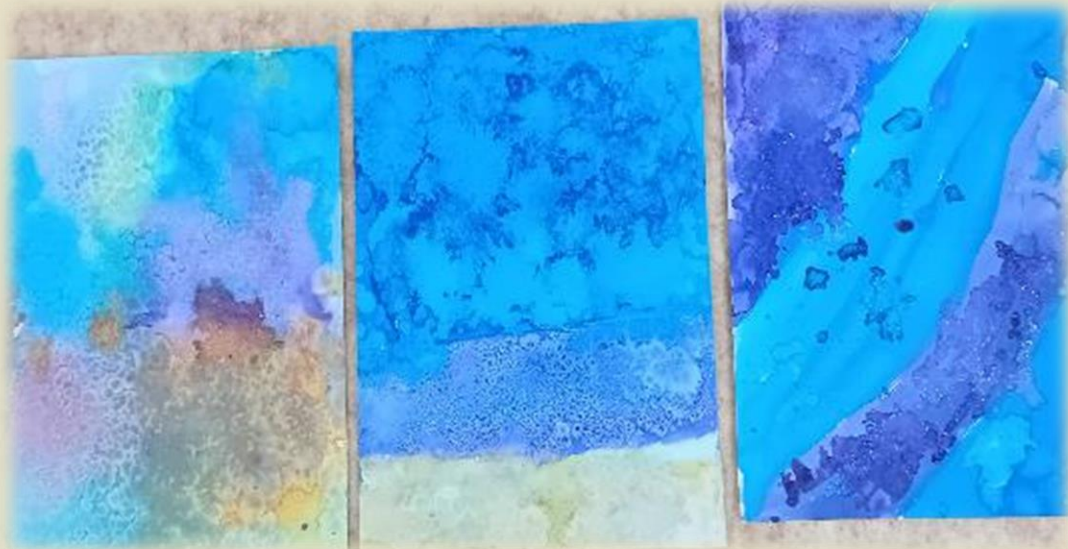

Nočné
mesto:
suchý pastel

Pani Zima:

malba atramentom a
kresba zmizíkom do
vlhkej plochy

Vločky

experimentovanie so soľou

Snehuliak: kaširovanie

Zimné mesto: kolorovaná kresba

Vianočný venček

Snehuliak:
Kolorovaná kresba

Zimný strom: práca s alobalom

Srdiečka:
výroba mramorového papiera

Valentínska krabica

Karavána: suchý pastel

Lesné zvieratá:

dokresľovanie časti obrázkov

Ďakujeme za pozornosť 😊