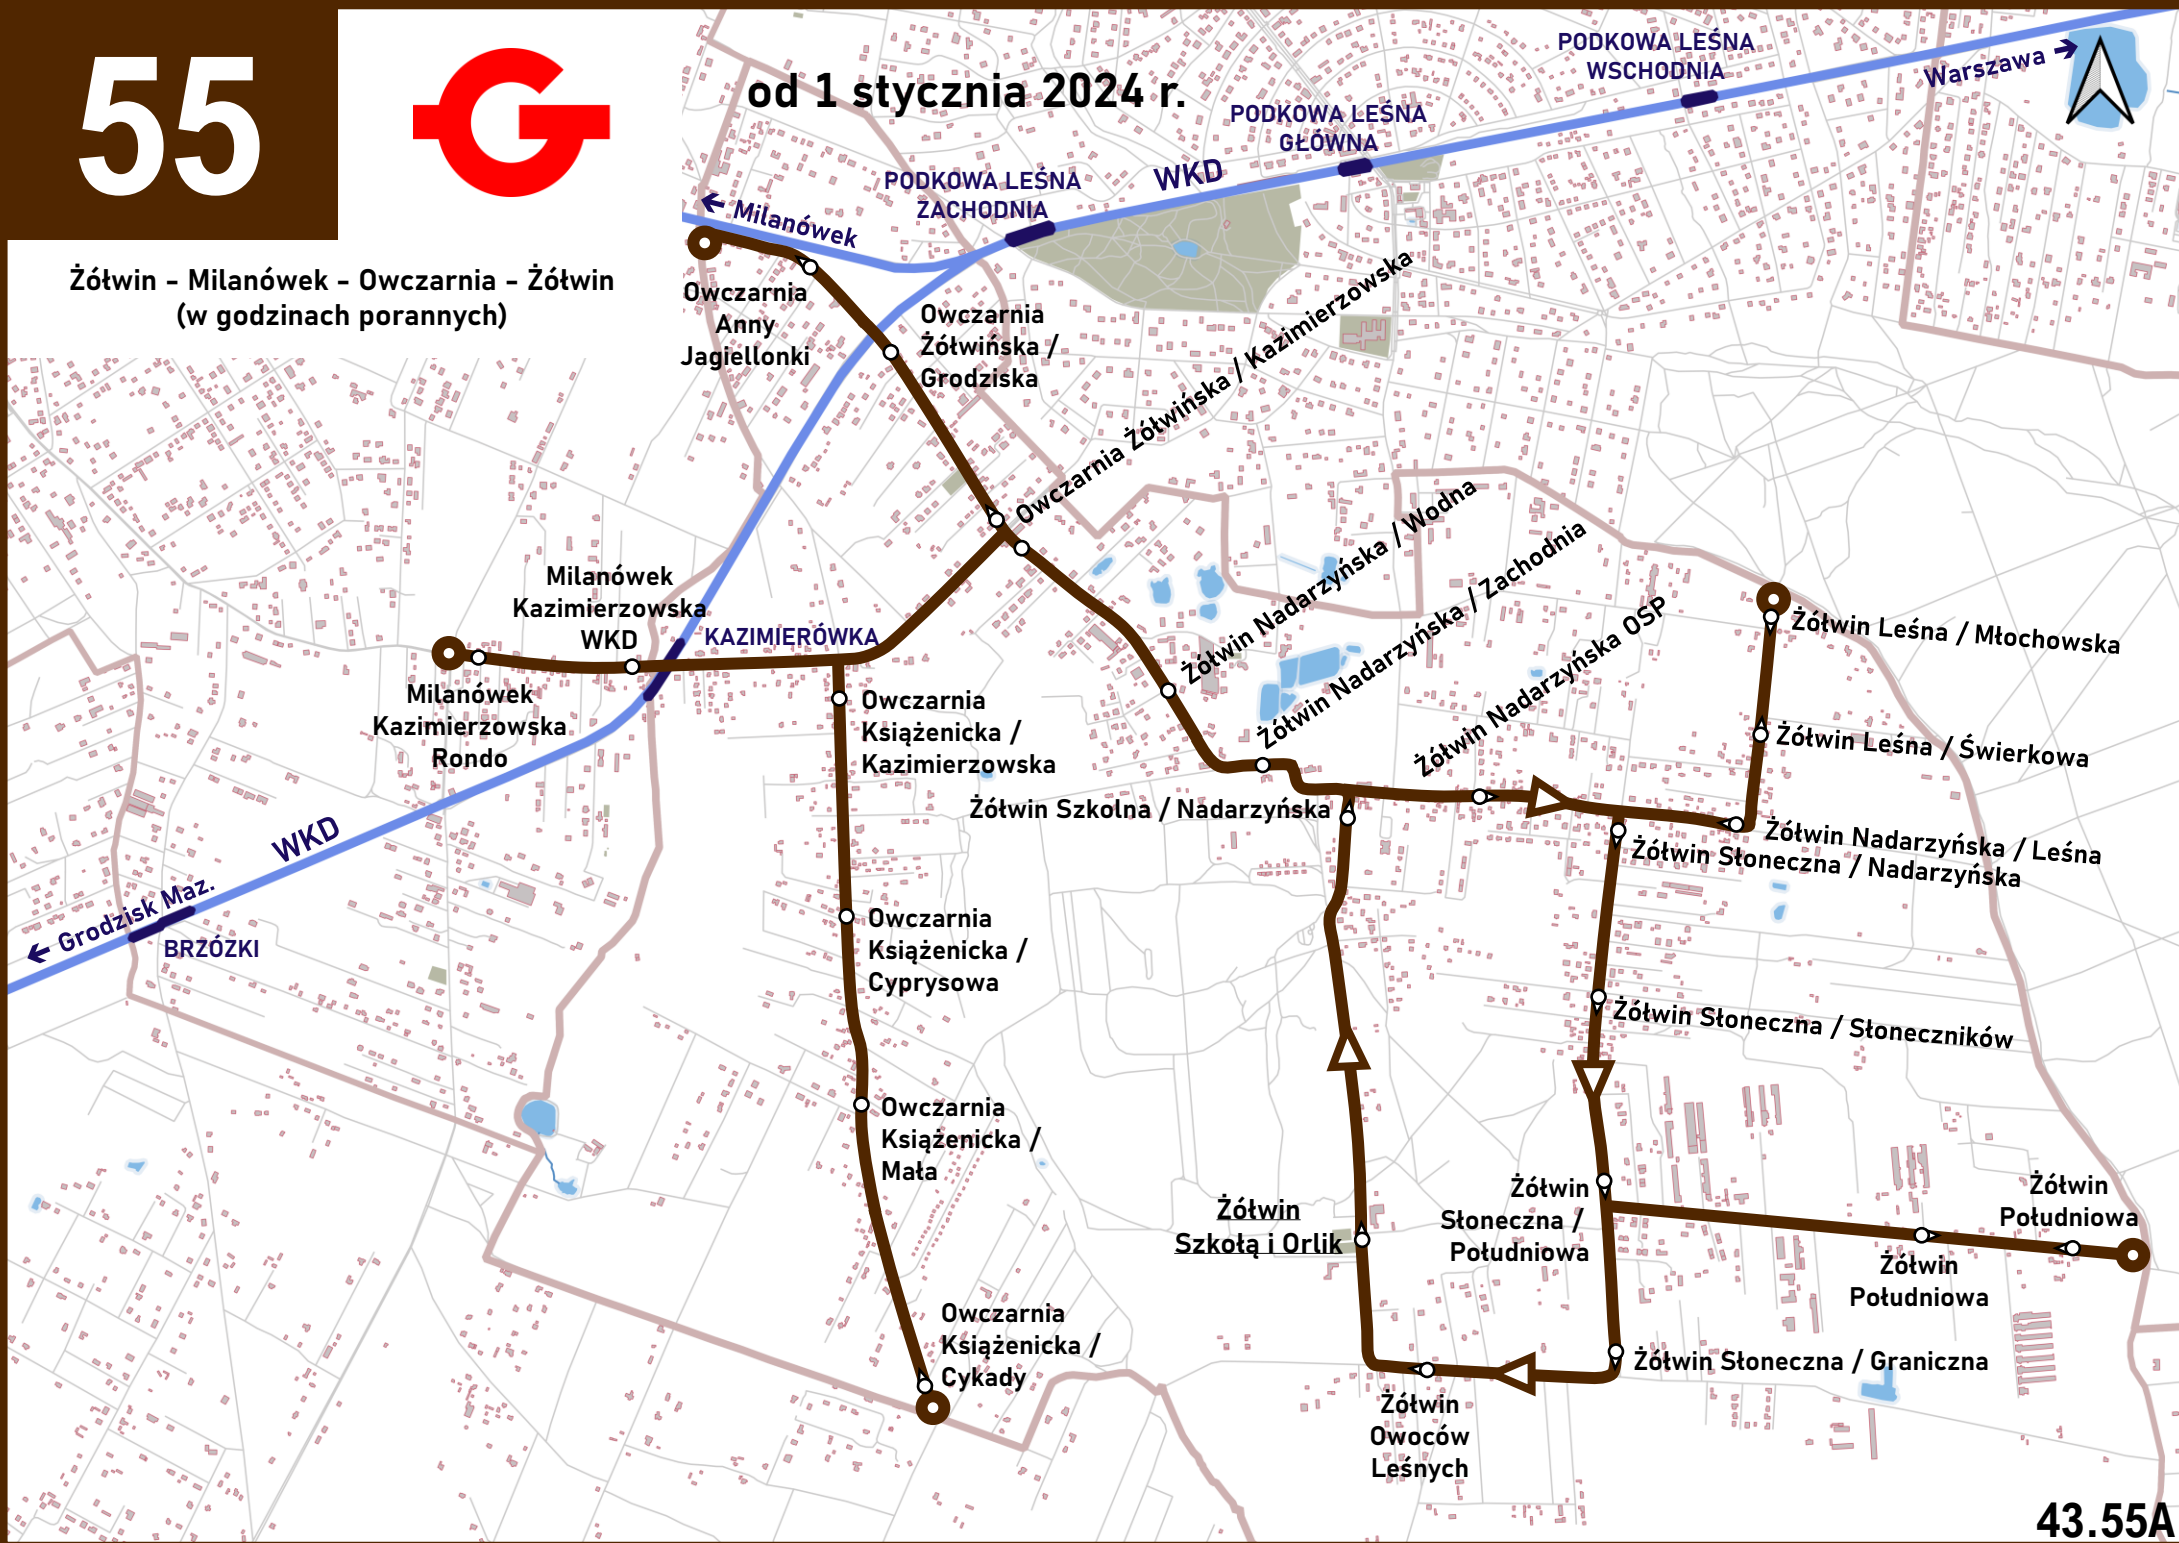

55

od 1 stycznia 2024 r.

Żółwin - Milanówek - Owczarnia - Żółwin
(w godzinach porannych)

43.55A