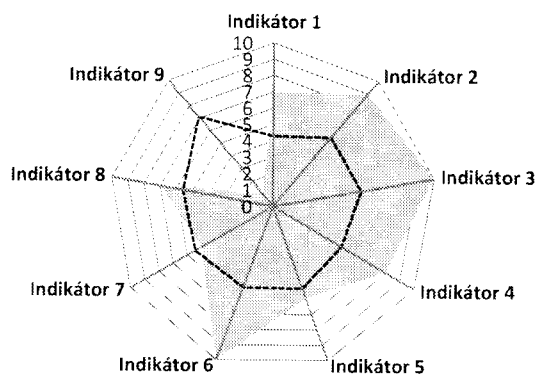

KOMPARO 2022/23 – testovanie žiakov 9. ročníka (kvarty)

Informácia o výsledkoch školy

MATEMATIKA

Škola: Základná škola s MŠ, Košarovce 16 (LLJ9Gv)

Na testovaní z matematiky sa dňa 10. 11. 2022 zúčastnilo 15 192 žiakov z 566 škôl. Priemerná úspešnosť všetkých testovaných žiakov bola 44,7 %. Z vašej školy sa na testovaní zúčastnilo **8** žiakov.

Šedá plocha predstavuje výsledky vašej školy,
prerušovaná čiara predstavuje celoslovenské priemerné hodnoty.

Indikátor 1

Celková úroveň vedomostí

Hodnotenie vašej školy: **7** z 10

Indikátor odráža celkovú úroveň vedomostí žiakov školy v MAT. Je odvodený od dosiahnutej priemernej úspešnosti žiakov v teste. Nízka hodnota indikátora znamená, že vaši žiaci dosiahli v teste z MAT slabú úspešnosť.

Indikátor 2

Porovnanie v rámci SR

Hodnotenie vašej školy: **9** z 10

Indikátor odráža porovnanie výsledku vašej školy s výsledkami všetkých ostatných zúčastnených škôl. Je odvodený od umiestnenia vašej školy v rebríčku škôl zostaveného podľa priemernej úspešnosti v teste. Nízka hodnota indikátora znamená, že vaša škola sa umiestnila v spodnej časti rebríčka všetkých zúčastnených škôl.