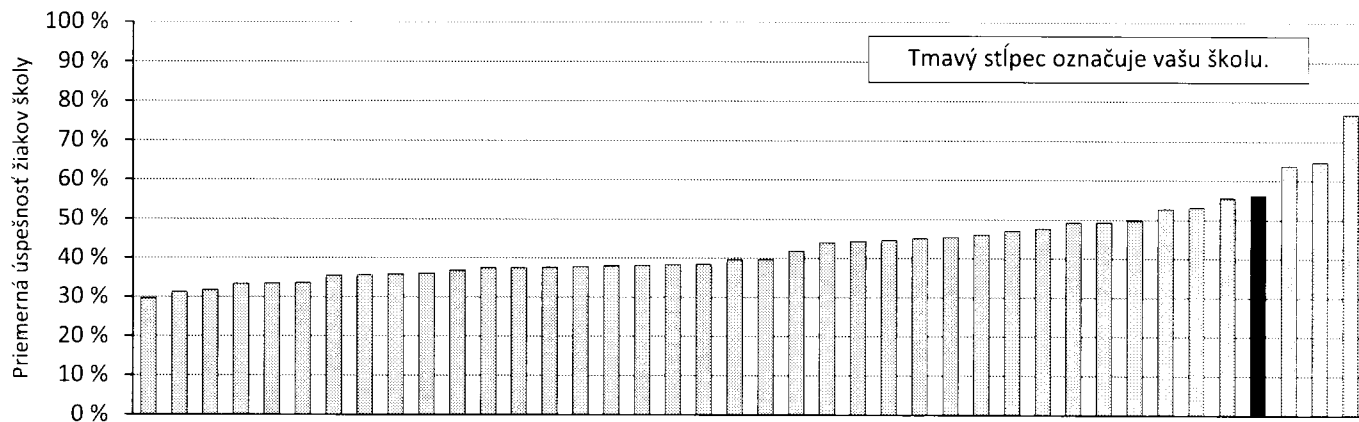

Indikátor 3

Porovnanie v rámci regiónu

Hodnotenie vašej školy:

10 z 10

Indikátor odráža porovnanie výsledku vašej školy s výsledkami škôl vo vašom regióne. Je odvodený od umiestnenia vašej školy v rebríčku škôl vášho regiónu zostaveného podľa priemernej úspešnosti v teste. Nízka hodnota indikátora znamená, že vaša škola sa umiestnila v spodnej časti rebríčka všetkých zúčastnených škôl.

Okresy: Bardejov, Humenné, Kežmarok, Poprad, Snina, Stará Ľubovňa, Svidník

Všetky zúčastnené školy v regióne zoradené podľa priemernej úspešnosti žiakov v teste z MAT