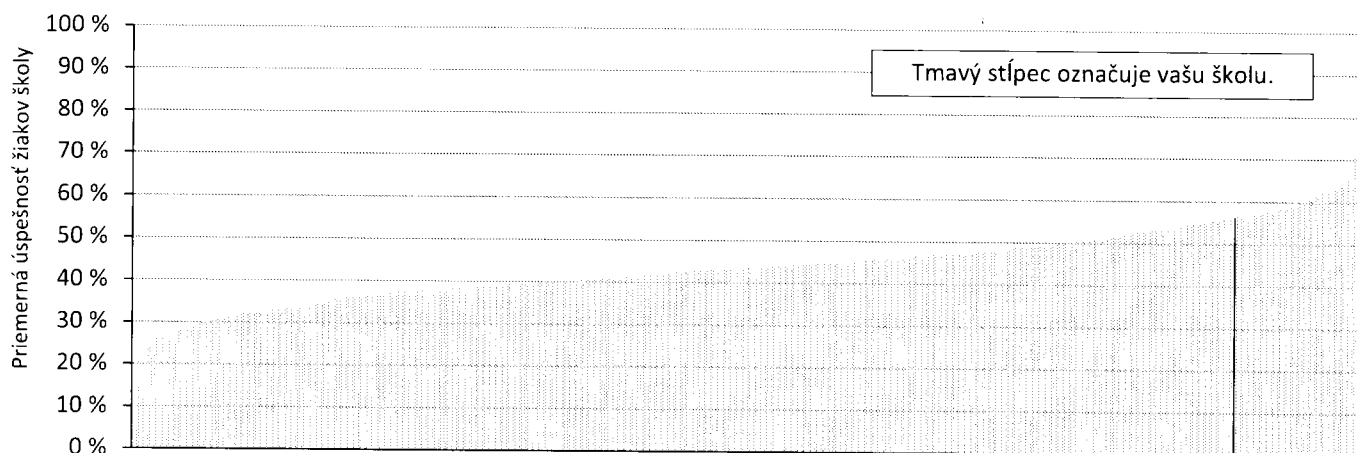

Šedá plocha predstavuje výsledky vašej školy,
prerušovaná čiara predstavuje celoslovenské priemerné hodnoty.

Indikátor 1

Celková úroveň vedomostí

Hodnotenie vašej školy: **7** z 10

Indikátor odráža celkovú úroveň vedomostí žiakov školy v MAT. Je odvodený od dosiahnutej priemernej úspešnosti žiakov v teste. Nízka hodnota indikátora znamená, že vaši žiaci dosiahli v teste z MAT slabú úspešnosť.

Indikátor 2

Porovnanie v rámci SR

Hodnotenie vašej školy: **9** z 10

Indikátor odráža porovnanie výsledku vašej školy s výsledkami všetkých ostatných zúčastnených škôl. Je odvodený od umiestnenia vašej školy v rebríčku škôl zostaveného podľa priemernej úspešnosti v teste. Nízka hodnota indikátora znamená, že vaša škola sa umiestnila v spodnej časti rebríčka všetkých zúčastnených škôl.